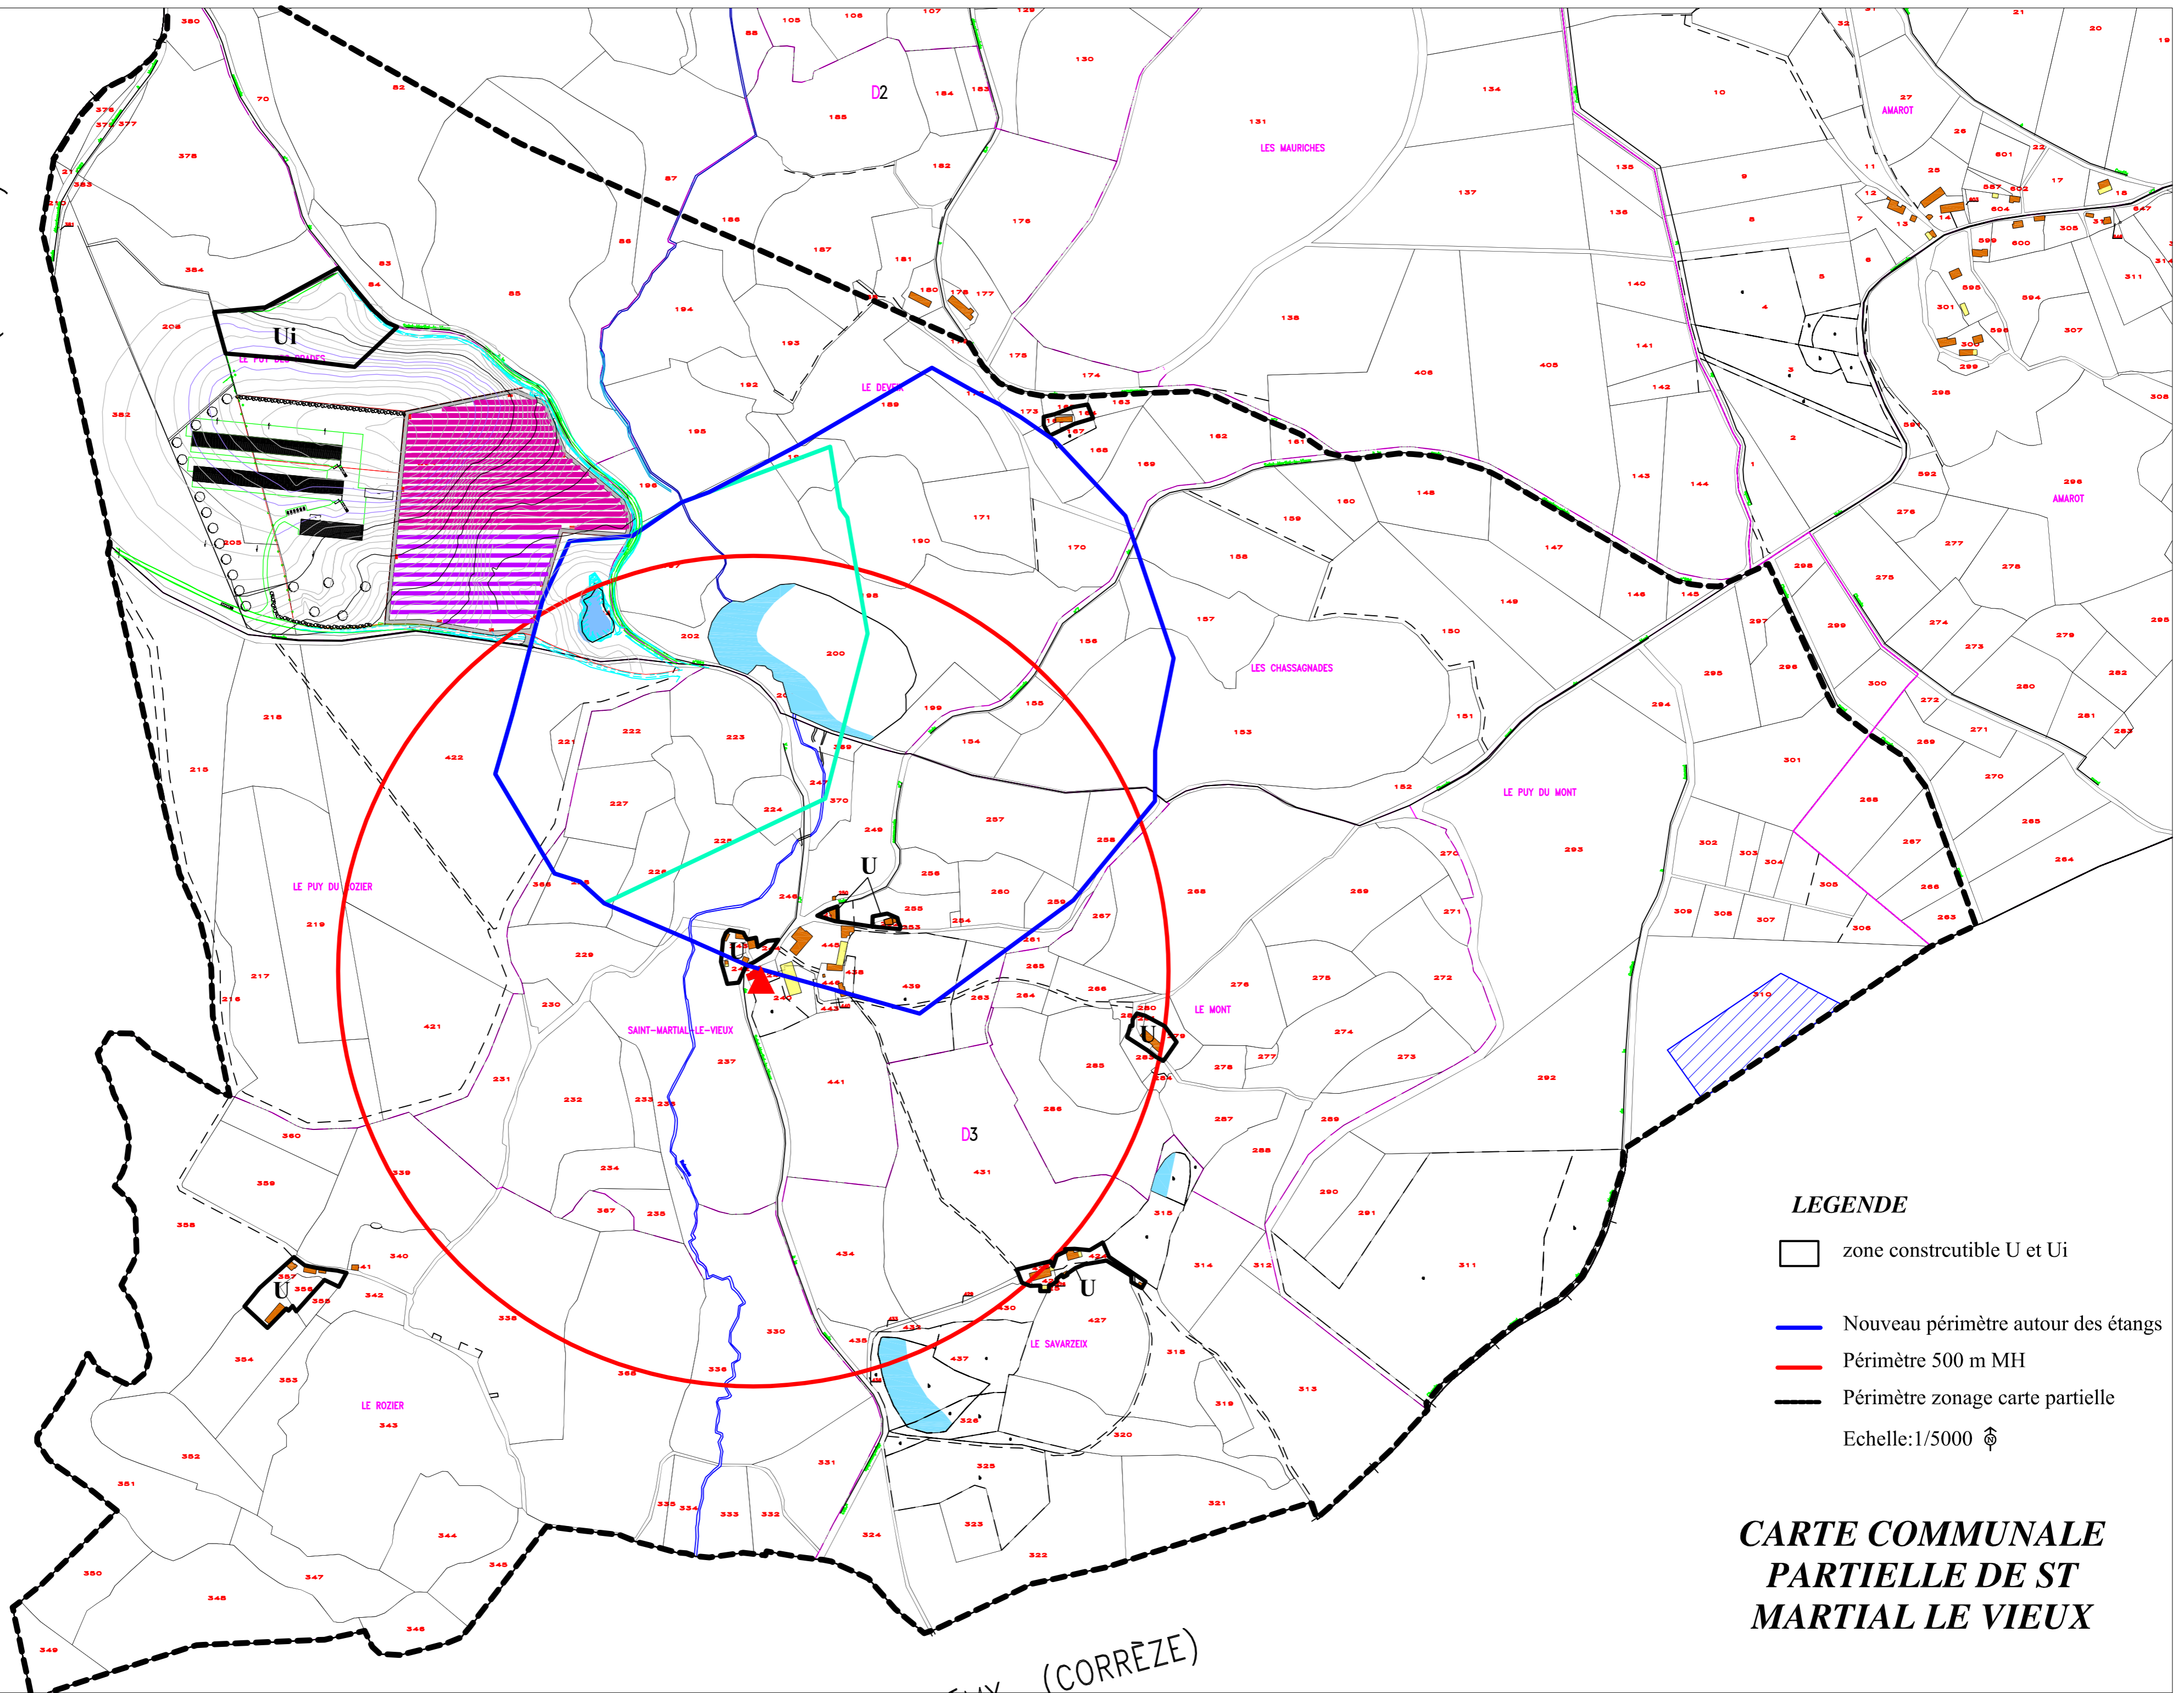

COMMUNE DE SAINT RÉMY (CORRÈZE)

LEGENDE

-  zone constrcutable U et Ui
-  Nouveau périmètre autour des étangs
-  Périmètre 500 m MH
-  Périmètre zonage carte partielle
- Echelle: 1/5000 

**CARTE COMMUNALE
PARTIELLE DE ST
MARTIAL LE VIEUX**

(CORRÈZE)