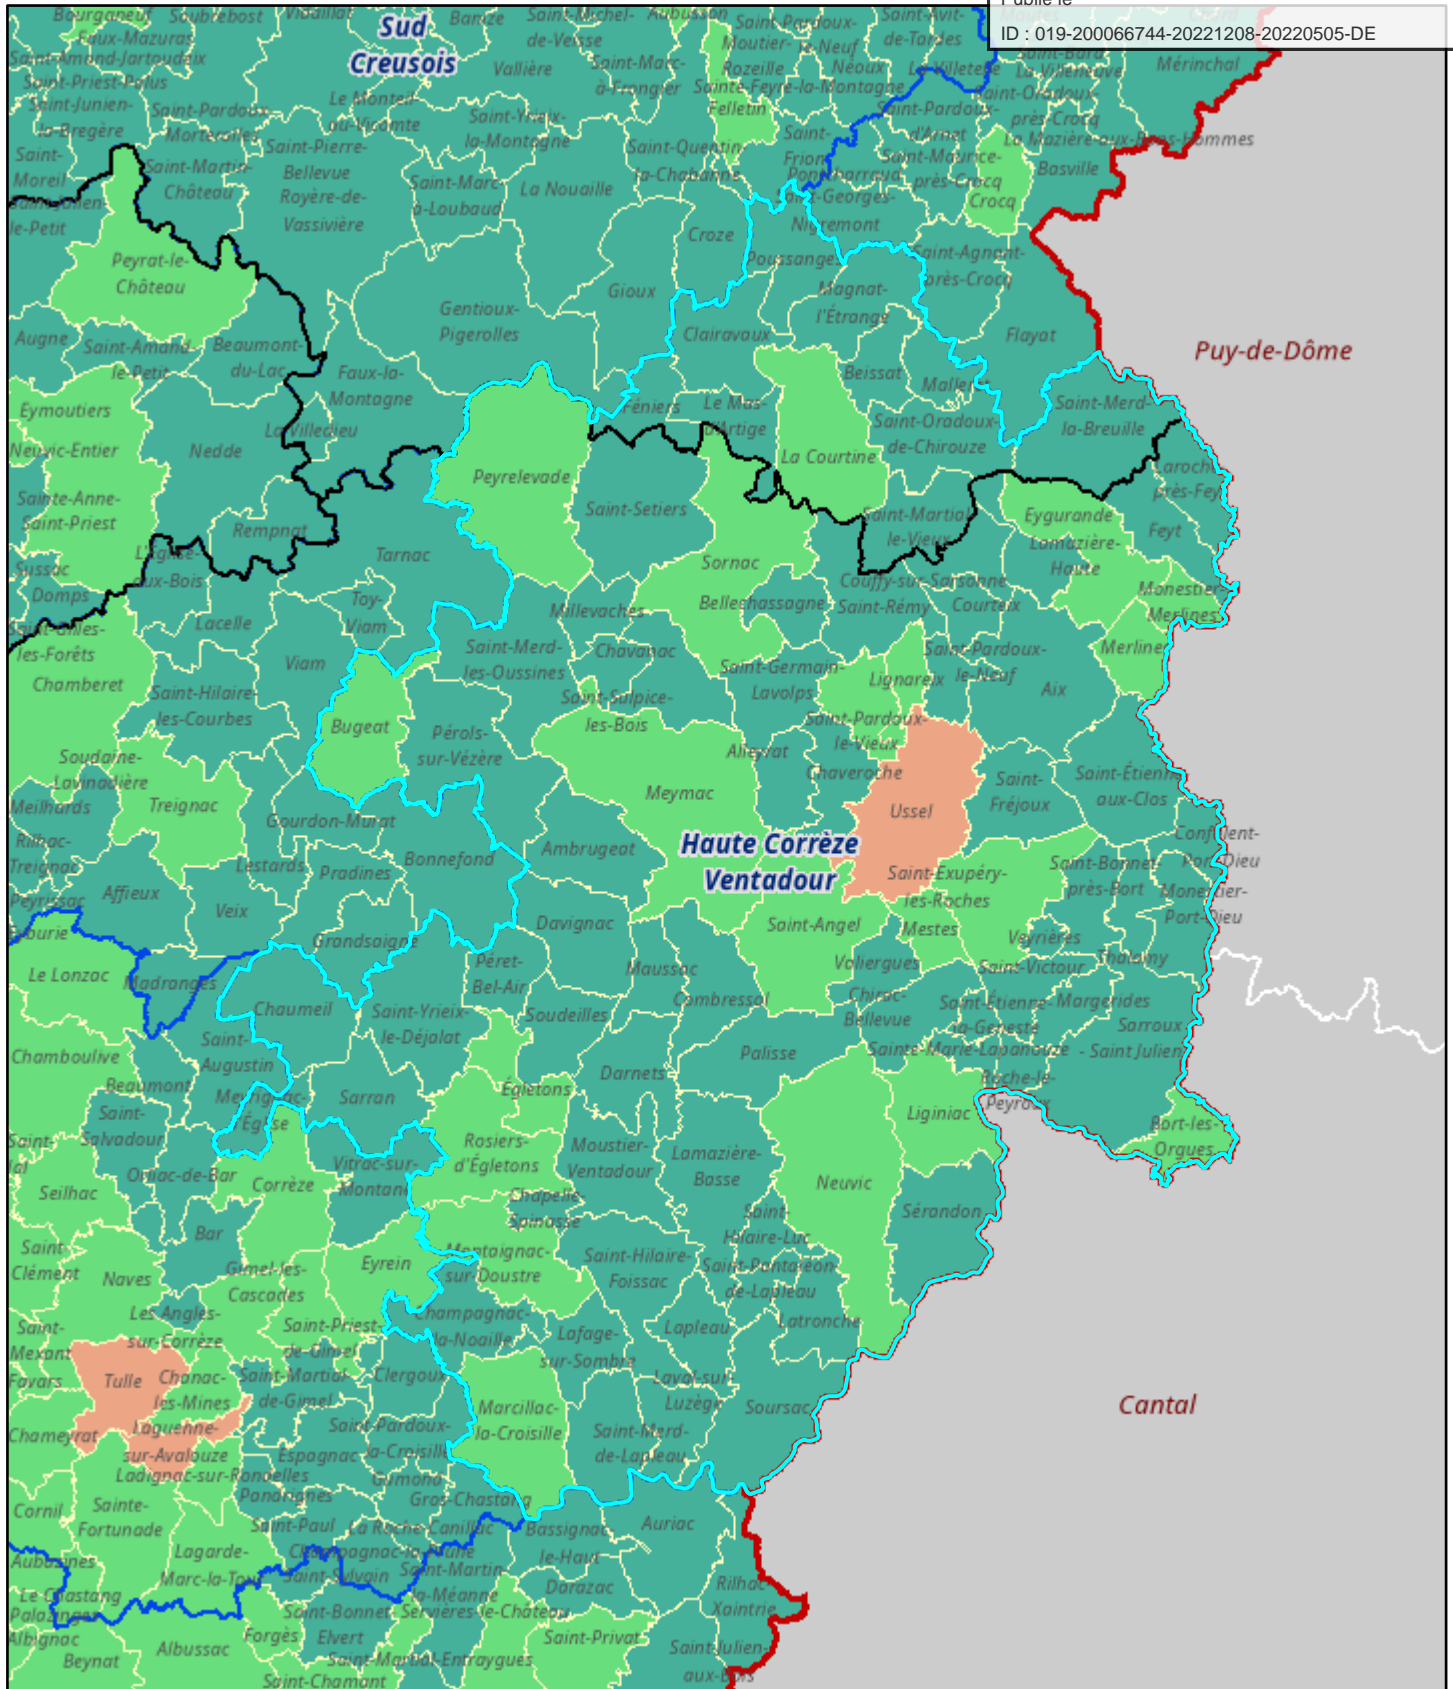

# Annexe 3 : Grille communale de densité Haute-Corrèze

Envoyé en préfecture le 19/12/2022  
 Reçu en préfecture le 19/12/2022  
 Publié le  
 ID : 019-200066744-20221208-20220505-DE

29/09/2022 11:55:09

- Grille communale de densité selon l'INSEE 2021  Limite de commune
- Commune densément peuplée
- Commune de densité intermédiaire
- Commune peu dense
- très peu dense

© OpenStreetMap (and) contributors, CC-BY-SA